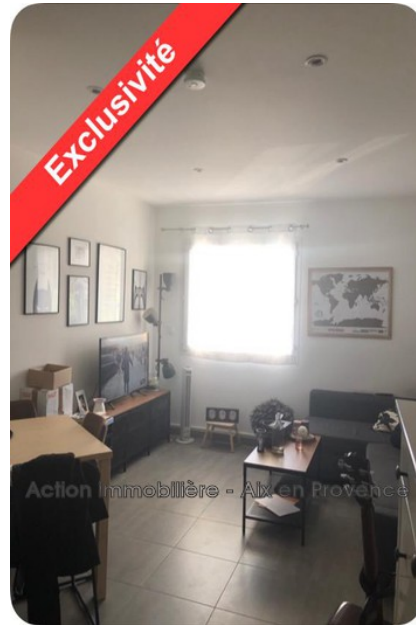

€ 746 / month

Rentals appartement récent

2 rooms

Surface : 38 m²

Surface of the living : 22 m²

Hot water : Ballon électrique

Standing : good

Amenities :

Location: Agglomeration, Numéro

Dernier Etage: 1

1 bedroom

1 shower

1 parking

Energy class (dpe) : D

**Emission of greenhouse gases
(ges) : A**